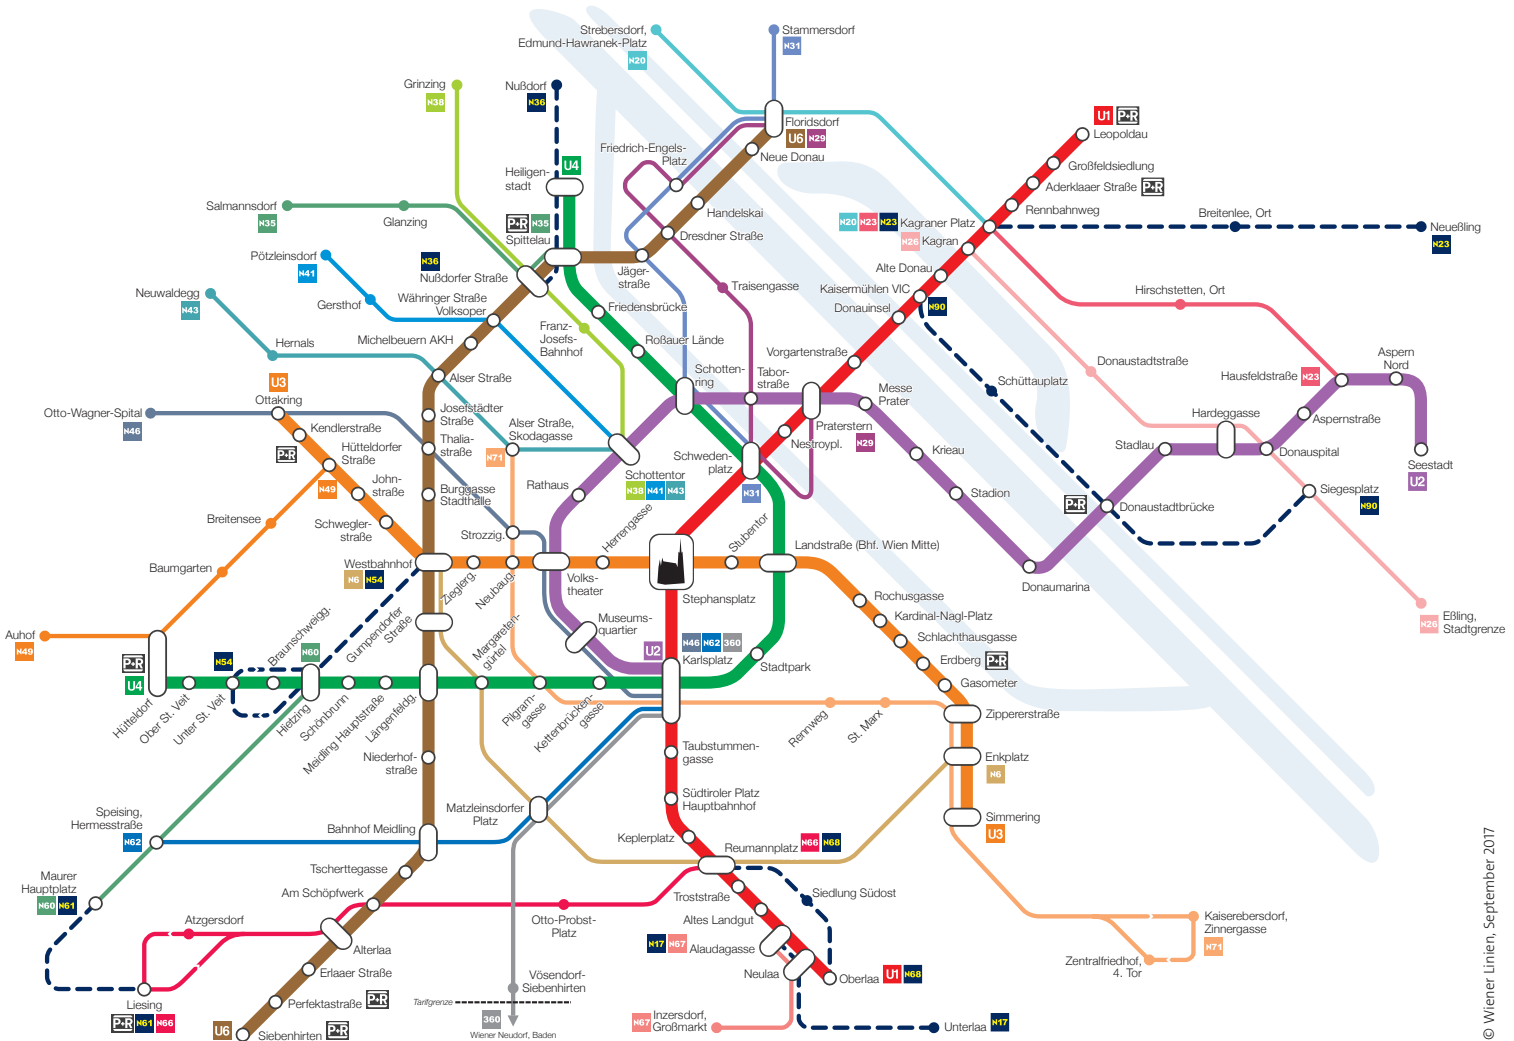

-  **U1** U-Bahn-Linie
-  **N38** Nachtbuslinie
-  **N90** ASTAX
-  **P+R** Park & Ride

© Wiener Linien, September 2017

Die Linien an Samstagen, Sonn- und Feiertagen (ausgenommen 1. Jänner)